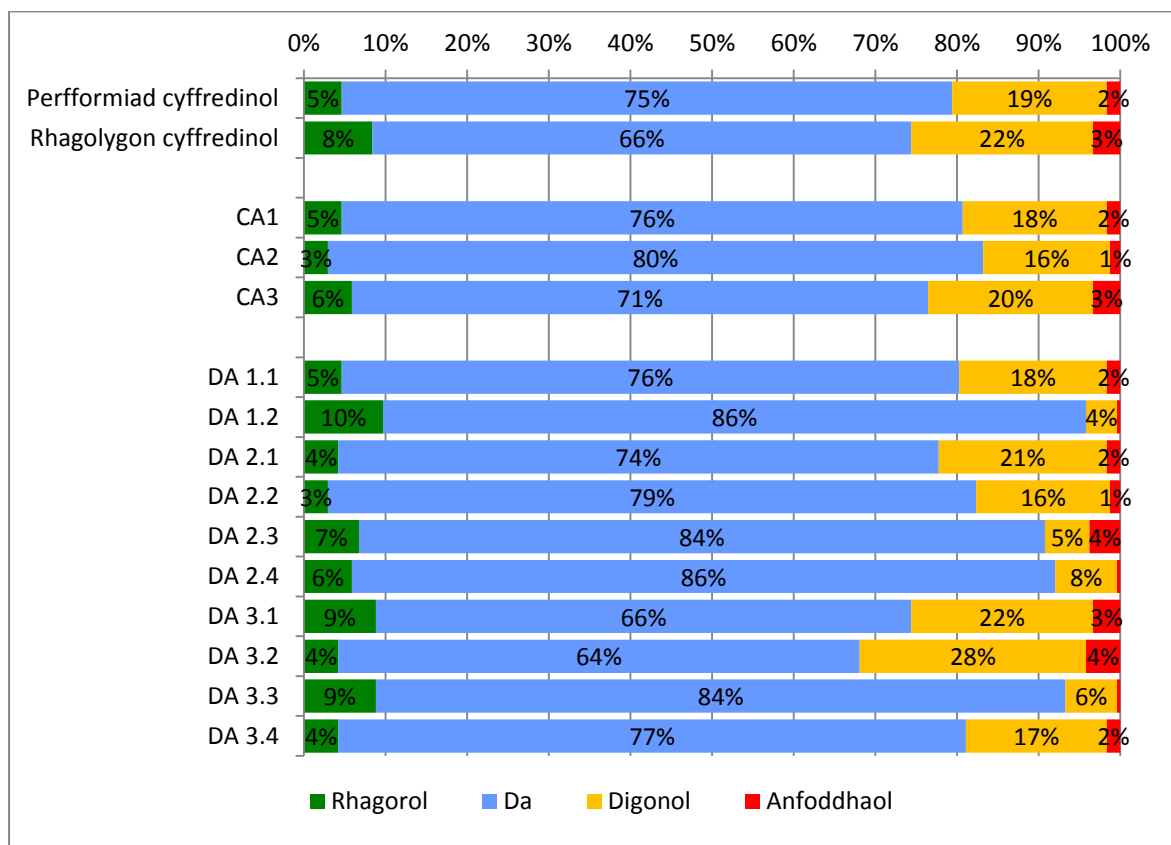

Dosbarthiad y graddau a ddyfarnwyd ar gyfer:

Ysgolion Cynradd	3
Ysgolion Uwchradd	4
Ysgolion arbennig a gynhelir	5
Ysgolion arbennig a gynhelir	6
Ysgolion Annibynnol	7
Unedau cyfeirio disgyblion	8
Lleoliadau nas cynhelir	9
Sefydliadau addysg bellach	10
Darparwyr Dysgu yn y gwaith	11
Dysgu oedolion yn y gymuned	12
Awdurdodau Lleol	13

Canlyniadau arolygiadau 2009-2010

Ysgolion sy'n cael eu cynnal gan awdurdod lleol	14
Ysgolion annibynnol	26
Lleoliadau nas cynhelir	27
Darparwyr eraill	33
Gwasanaethau addysg awdurdodau lleol ar gyfer plant a phobl ifanc	35

Perfformiad ysgolion ar draws awdurdodau lleol

Dosraniad y graddau arolygu a ddyfarnwyd i ysgolion ar gyfer pob cwestiwn allweddol ym mhob awdurdod lleol yn 2010-2011	36

Dosbarthiad y graddau a gafodd eu dyfarnu ar gyfer ysgolion cynradd, 2010-11 (canran yr ysgolion - 238 arolygiadau)