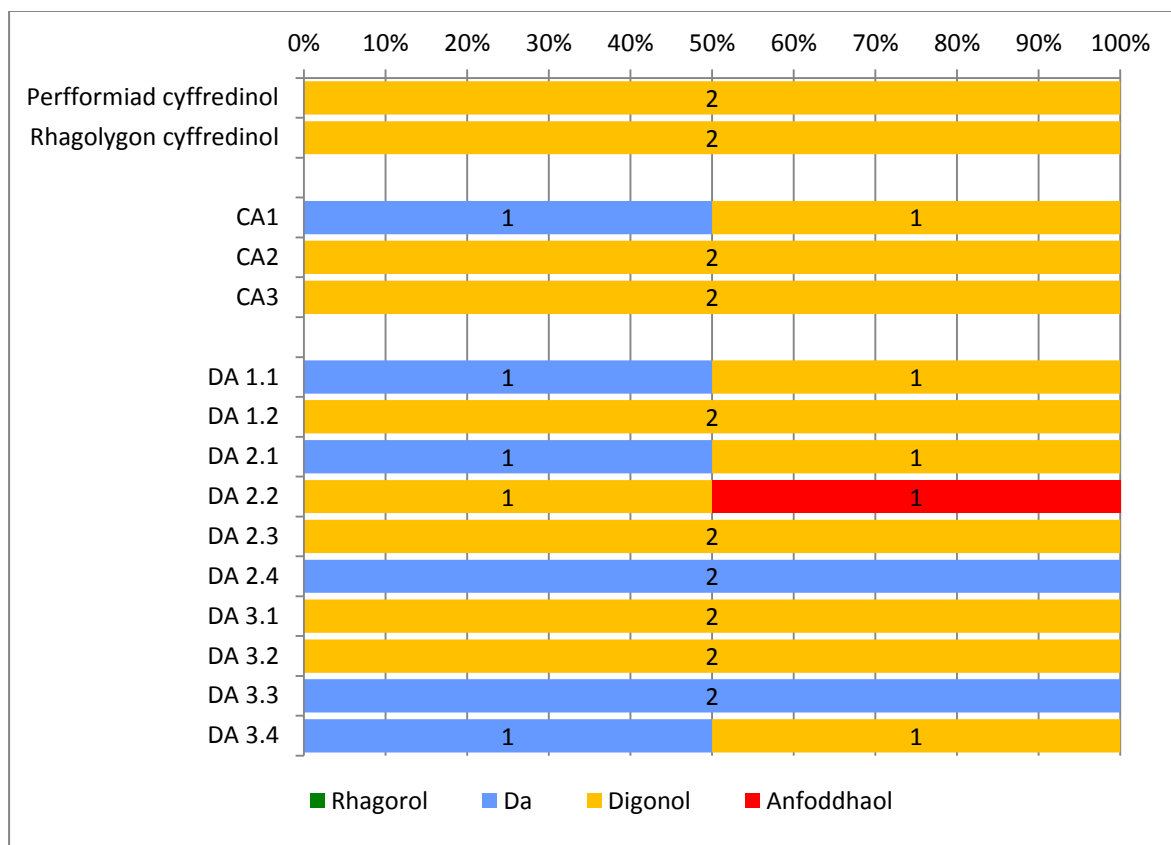

Dosbarthiad y graddau a gafodd eu dyfarnu ar gyfer unedau cyfeirio disgyblion, 2010-11 (nifer y darparwyr)