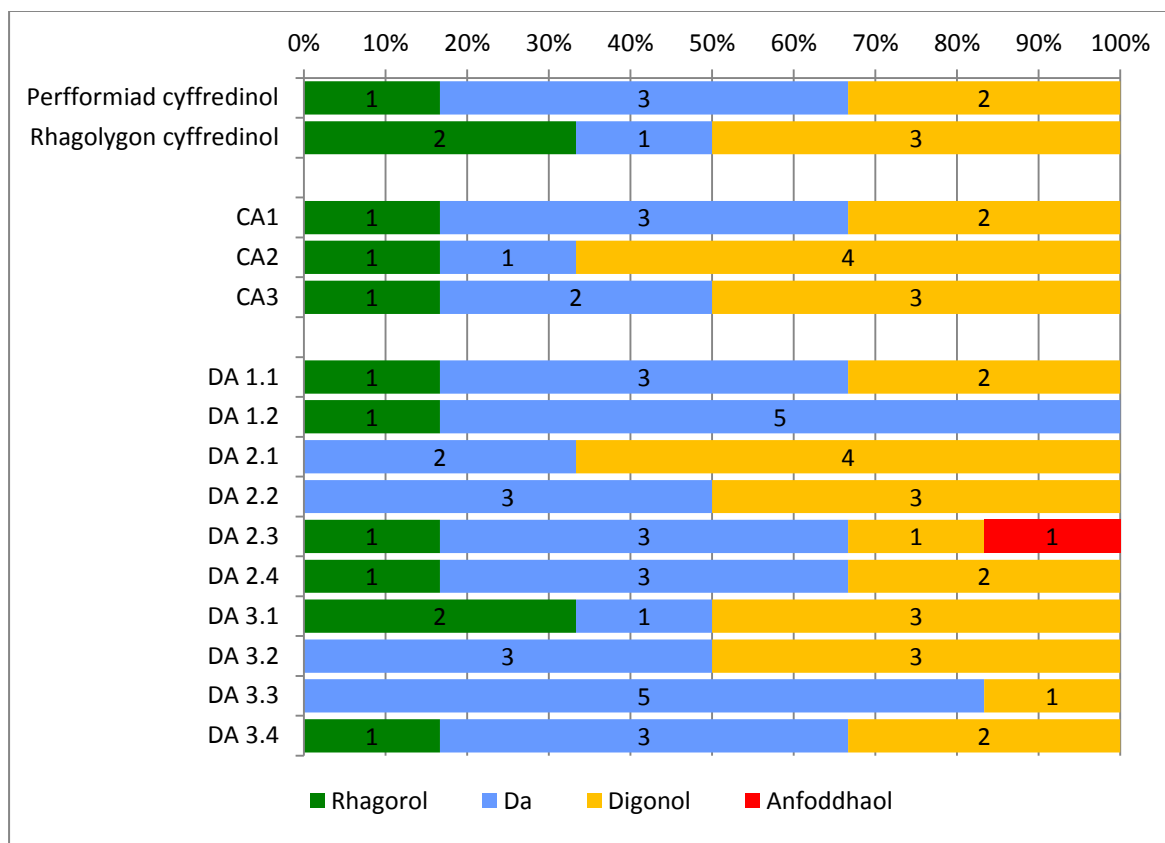

Perfformiad ysgolion ar draws awdurdodau lleol

Dosraniad y graddau arolygu a ddyfarnwyd i ysgolion ar gyfer pob cwestiwn allweddol ym mhob awdurdod lleol yn 2010-2011	36
---	----

Dosbarthiad y graddau a gafodd eu dyfarnu ar gyfer ysgolion cynradd, 2010-11 (canran yr ysgolion - 238 arolygiadau)

Dosbarthiad y graddau a gafodd eu dyfarnu ar gyfer ysgolion uwchradd, 2010-11 (canran yr ysgolion - 31 arolygiadau)

Dosbarthiad y graddau a gafodd eu dyfarnu ar gyfer Ysgolion arbennig a gynhelir, 2010-11 (nifer yr ysgolion)

Dosbarthiad y graddau a gafodd eu dyfarnu ar gyfer ysgolion arbennig annibynnol, 2010-11 (nifer yr ysgolion)

Dosbarthiad y graddau a gafodd eu dyfarnu ar gyfer ysgolion annibynnol, 2010-11 (nifer yr ysgolion)