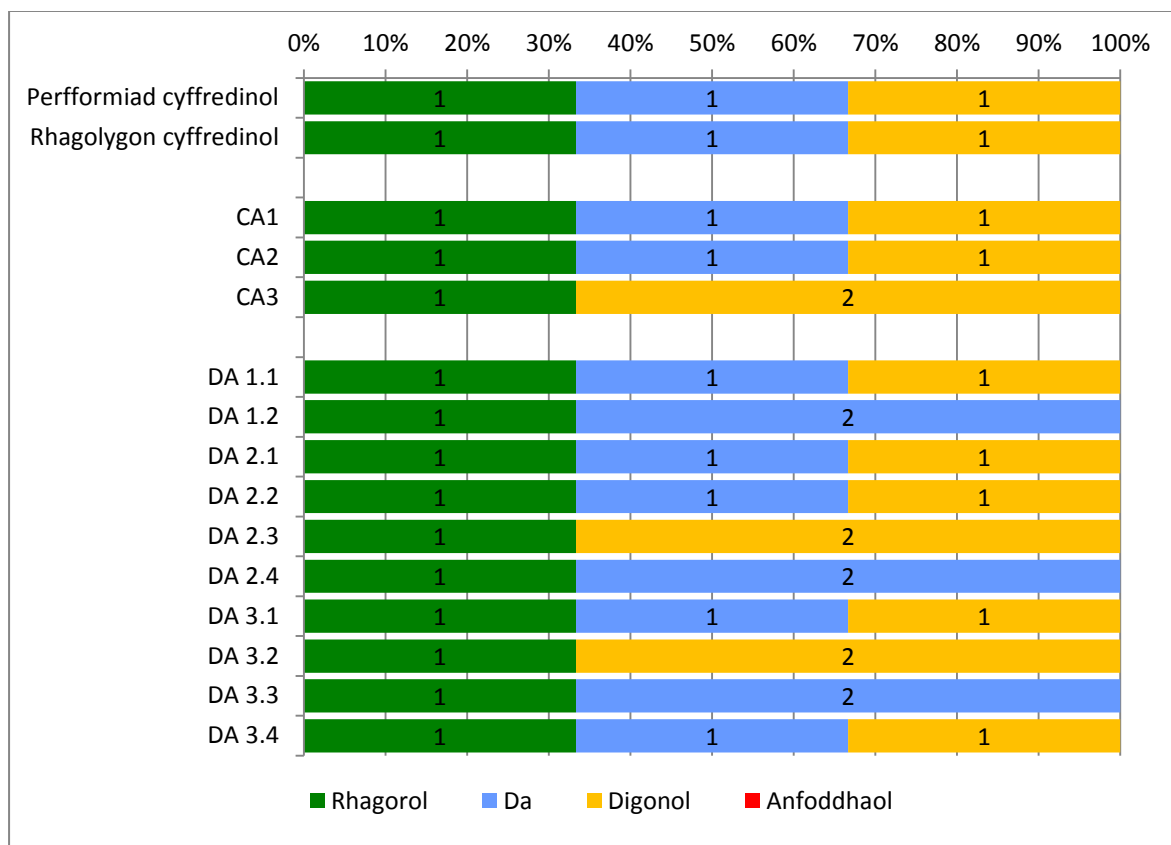

Dosbarthiad y graddau a gafodd eu dyfarnu ar gyfer dysgu oedolion yn y gymuned, 2010-2011 (nifer y darparwyr)