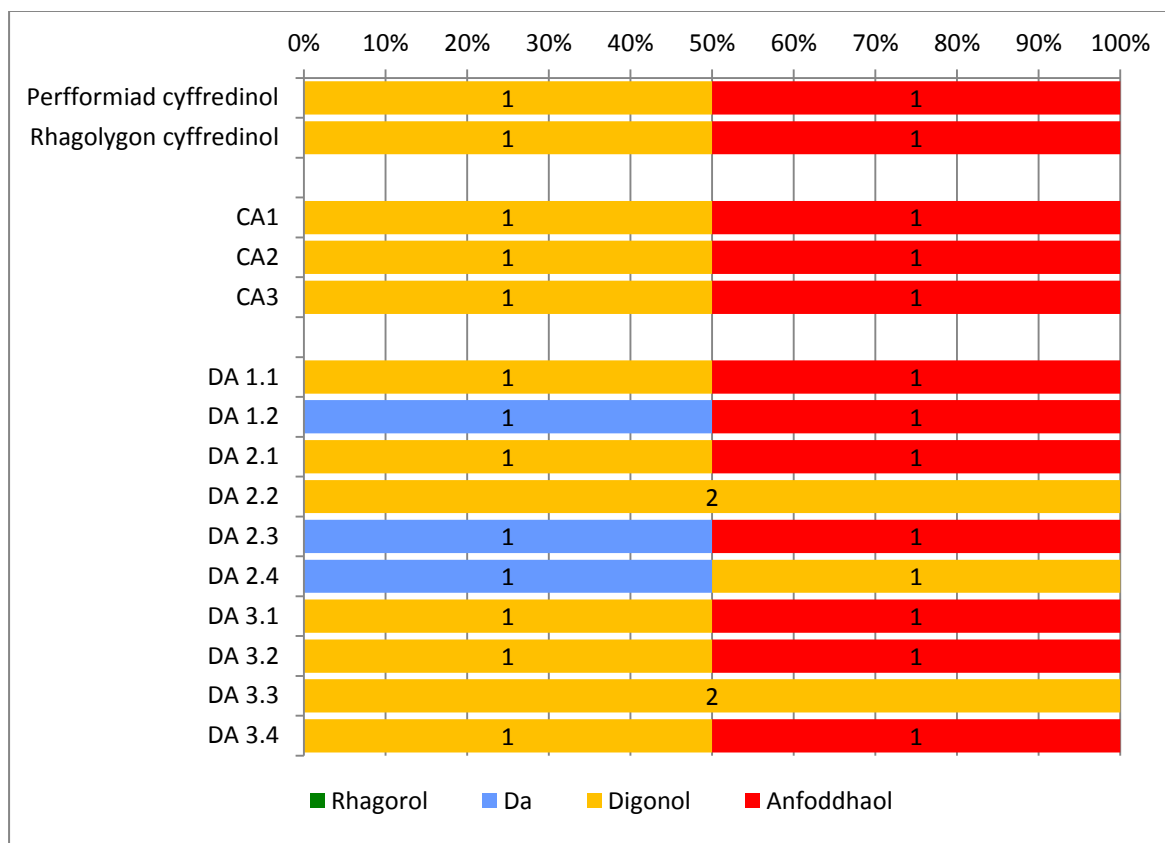

Dosbarthiad y graddau a gafodd eu dyfarnu ar gyfer ysgolion arbennig annibynnol, 2010-11 (nifer yr ysgolion)