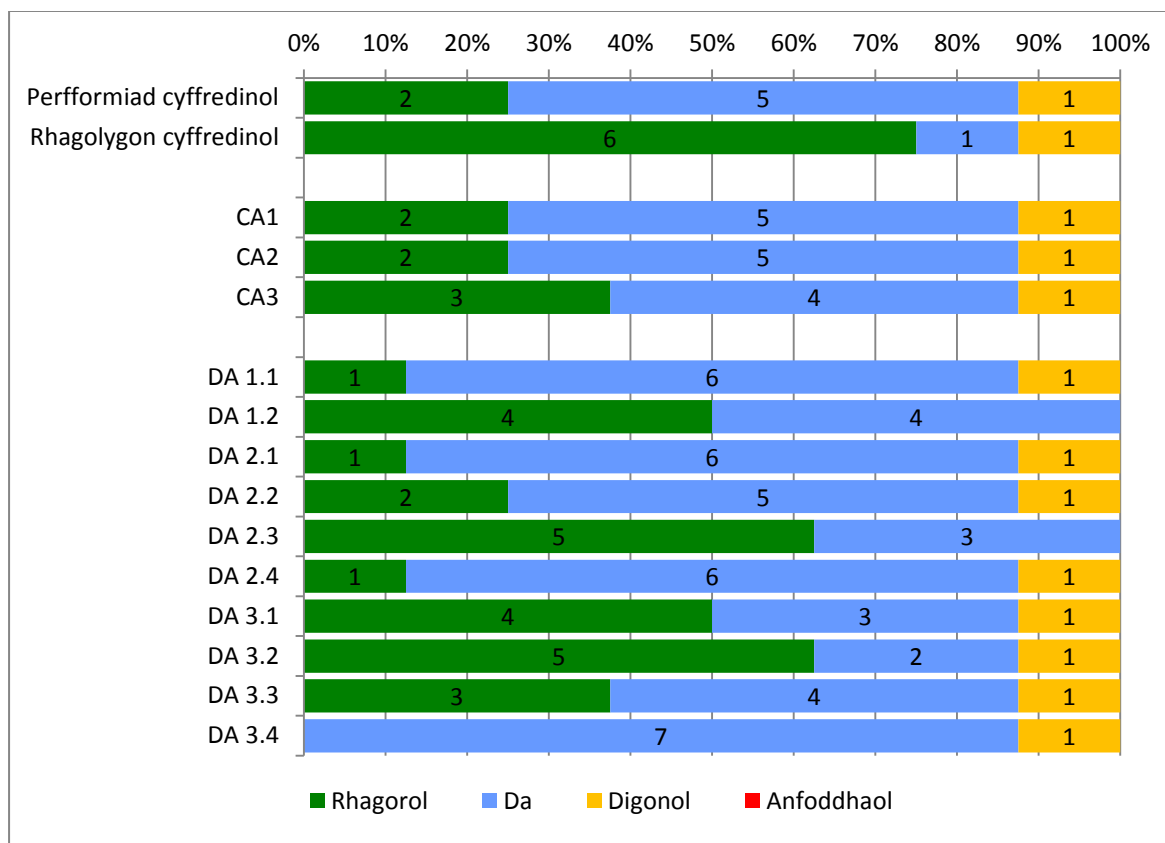

Perfformiad ysgolion ar draws awdurdodau lleol

Dosraniad y graddau arolygu a ddyfarnwyd i ysgolion ar gyfer pob cwestiwn allweddol ym mhob awdurdod lleol yn 2010-2011	36
---	----

Dosbarthiad y graddau a gafodd eu dyfarnu ar gyfer ysgolion cynradd, 2010-11 (canran yr ysgolion - 238 arolygiadau)

Dosbarthiad y graddau a gafodd eu dyfarnu ar gyfer ysgolion uwchradd, 2010-11 (canran yr ysgolion - 31 arolygiadau)

Dosbarthiad y graddau a gafodd eu dyfarnu ar gyfer Ysgolion arbennig a gynhelir, 2010-11 (nifer yr ysgolion)