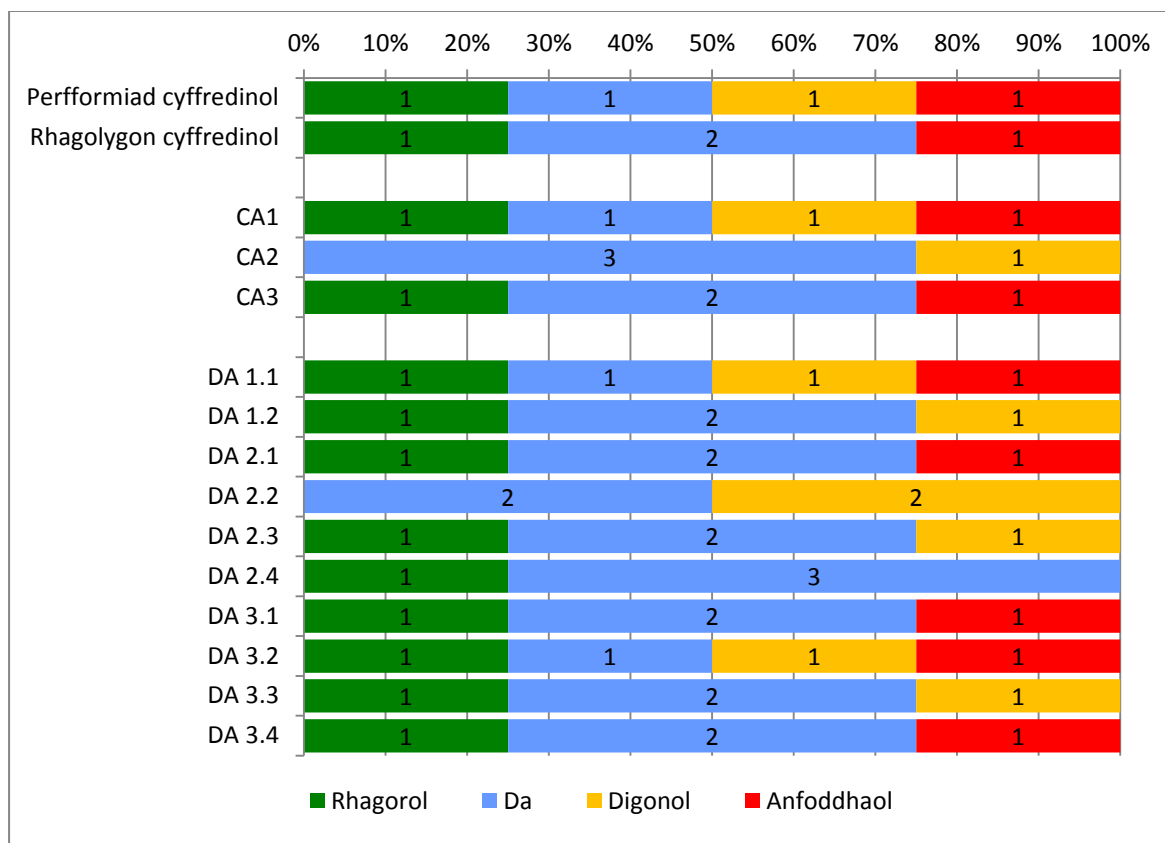

Dosbarthiad y graddau a gafodd eu dyfarnu ar gyfer sefydliadau addysg bellach, 2010-2011 (nifer y darparwyr)