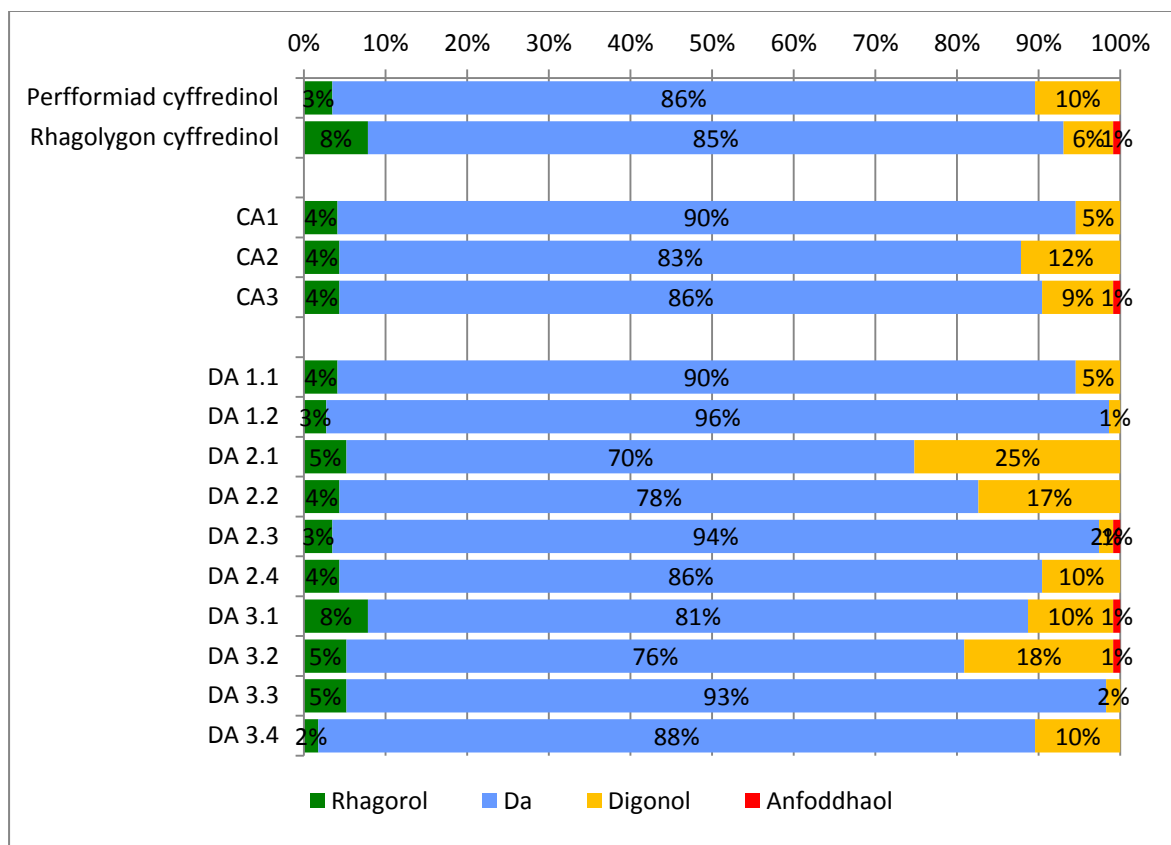

Dosbarthiad y graddau a gafodd eu dyfarnu ar gyfer leoliadau na chynhelir , 2010-11 (canran yr ysgolion - 115 arolygiadau)