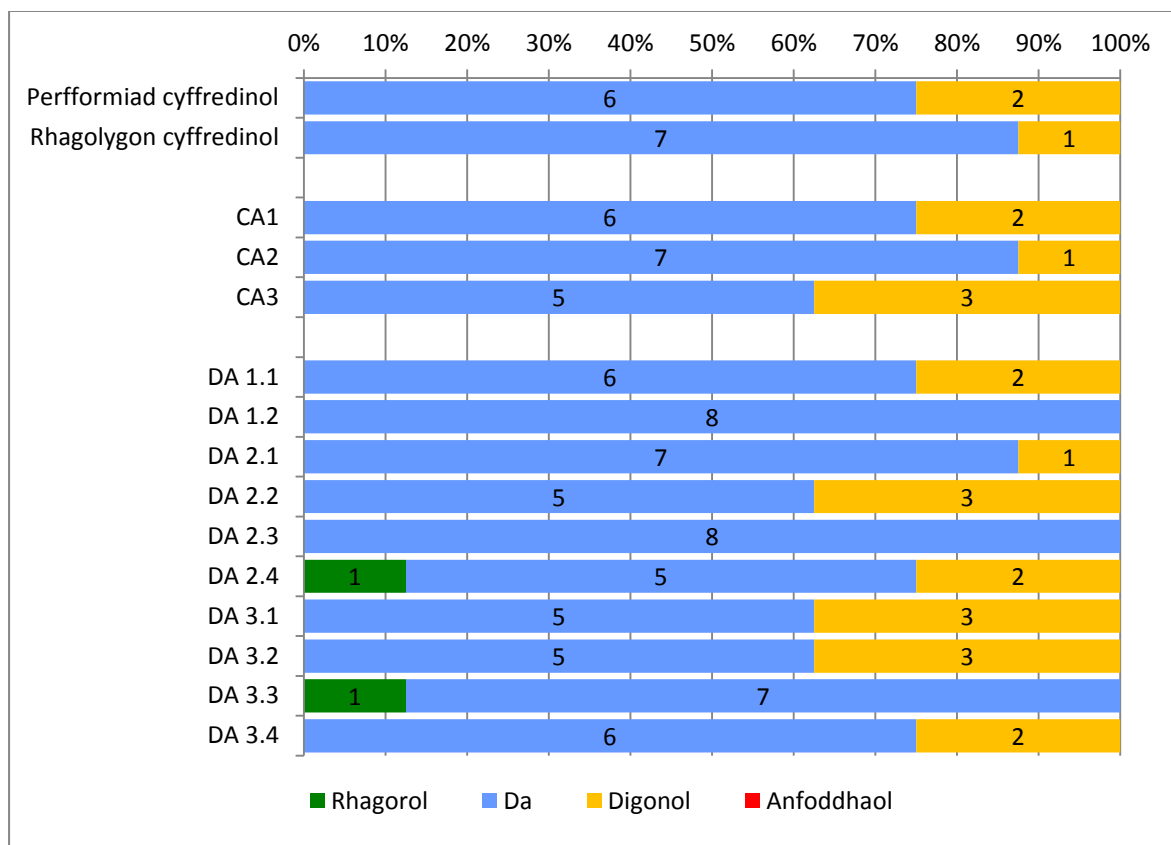

Dosbarthiad y graddau a gafodd eu dyfarnu ar gyfer unedau cyfeirio disgyblion, 2010-11 (nifer y darparwyr)

Dosbarthiad y graddau a gafodd eu dyfarnu ar gyfer leoliadau na chynhelir , 2010-11 (canran yr ysgolion - 115 arolygiadau)

Dosbarthiad y graddau a gafodd eu dyfarnu ar gyfer sefydliadau addysg bellach, 2010-2011 (nifer y darparwyr)

Dosbarthiad y graddau a gafodd eu dyfarnu ar gyfer darparwyr dysgu yn y gwaith, 2010-11 (nifer y darparwyr)