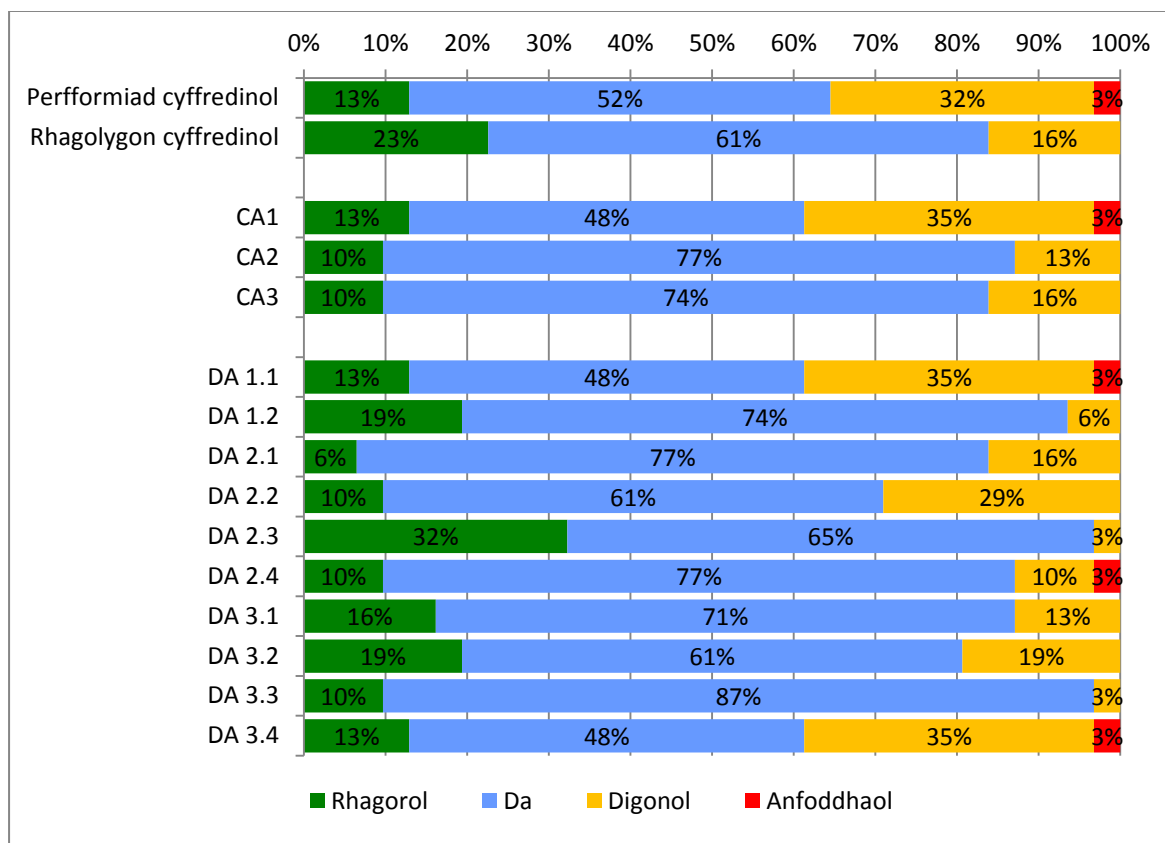

Dosbarthiad y graddau a gafodd eu dyfarnu ar gyfer ysgolion uwchradd, 2010-11 (canran yr ysgolion - 31 arolygiadau)