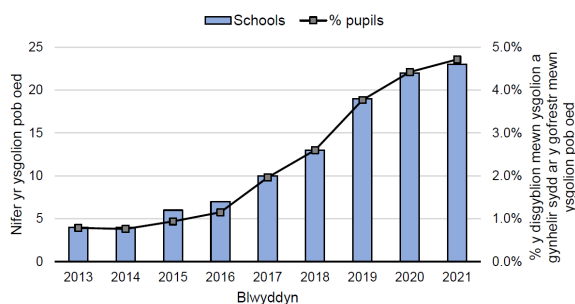

Atodiad 2: Siartiau a thablau

Atodiad 2: Siartiau a thablau

Ffigur 2: Cyfuniadau ysgolion sydd wedi arwain at ysgolion pob oed

Allwedd: YU: ysgol uwchradd; YG: ysgol gynradd
 Ffynhonnell: Fy ysgol leol

Ffigur 3: Nifer yr ysgolion pob oed yng Nghymru

Ffynhonnell: Cyfrifiad Ysgolion Blynyddol ar Lefel Disgyblion, 2021

Tabl 1: Nodweddion ysgolion pob oed

	Isafswm	Uchafswm	Cyfartaledd
Disgyblion	326	1,713	970
Disgyblion y sector cynradd	133	1,007	306
Disgyblion y sector uwchradd	164	1,329	664
Cyfartaledd 3 blynedd PYDd	6%	46%	20%
AAA	10%	36%	19%
SIY (A-D)	0%	14%	2%