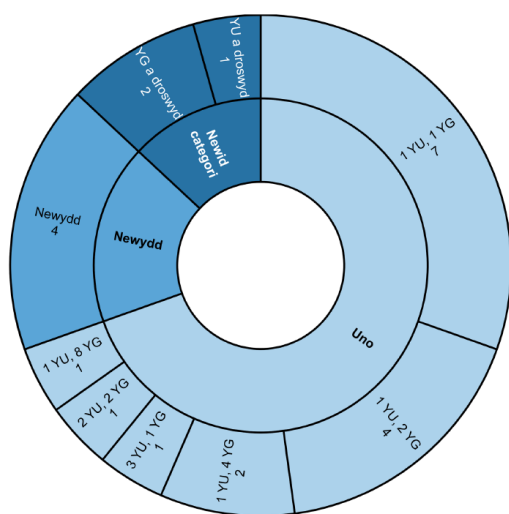

Atodiad 2: Siartiau a thablau

Atodiad 2: Siartiau a thablau

Ffigur 2: Cyfuniadau ysgolion sydd wedi arwain at ysgolion pob oed

Allwedd: YU: ysgol uwchradd; YG: ysgol gynradd
 Ffynhonnell: Fy ysgol leol

Ffigur 3: Nifer yr ysgolion pob oed yng Nghymru

Ffynhonnell: Cyfrifiad Ysgolion Blynyddol ar Lefel Disgyblion, 2021

Tabl 1: Nodweddion ysgolion pob oed

	Isafswm	Uchafswm	Cyfartaledd
Disgyblion	326	1,713	970
Disgyblion y sector cynradd	133	1,007	306
Disgyblion y sector uwchradd	164	1,329	664
Cyfartaledd 3 blynedd PYDd	6%	46%	20%
AAA	10%	36%	19%
SIY (A-D)	0%	14%	2%